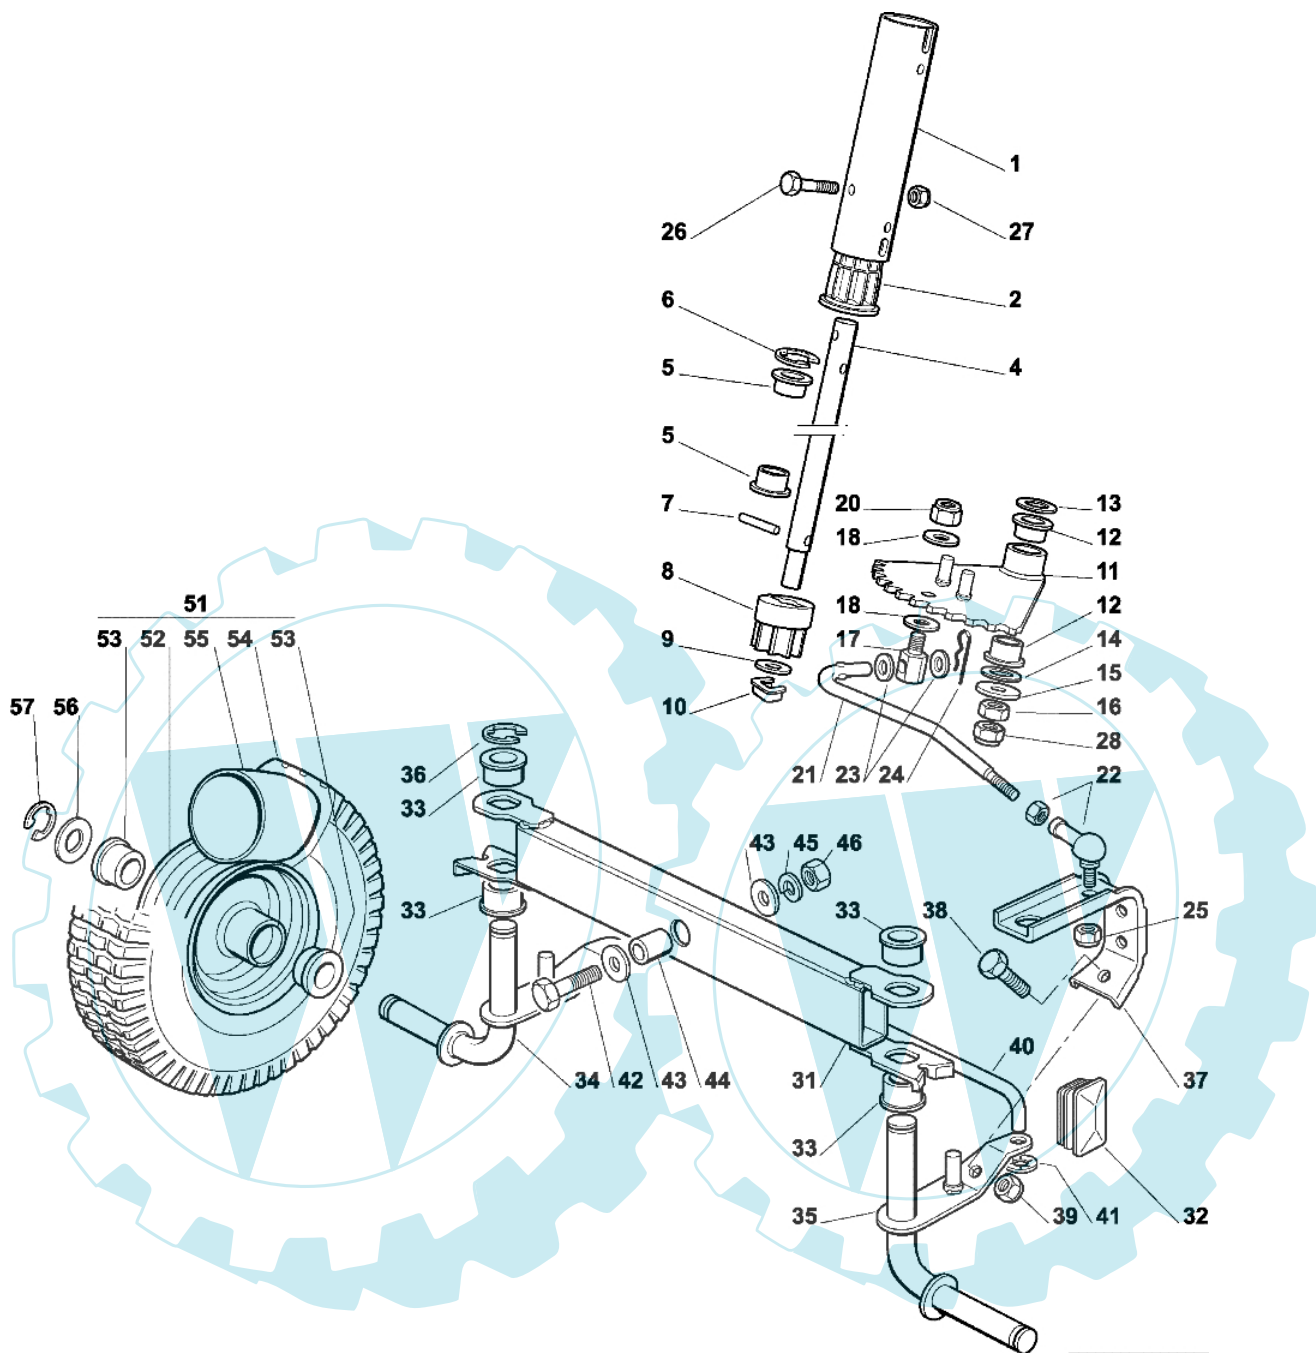

OM 63C/6,5M Cat. 2003 - Lenkgetriebe

Bild Nr.	Anz.	Teilenummer	Beschreibung	Technische Nachricht
1	1	G27340305E0	Verlaengerung	
2	1	G27047005E1	Buchse	
4	1	G27520052E0	Spurstange	
5	2	G27047004E0	Buchse	
6	1	G12001010E0	Ring	
7	1	G12622650E0	Stift	
8	1	G27570050E0	Ritzel	
9	1	G12521370E0	Scheibe	
10	1	G12436030E0	Platte	
11	1	G84735553E1	Rand	
12	2	G27047004E0	Buchse	
13	1	G27670054E0	Scheibe	
14	1	G22672152E0	Scheibe	
15	1	G12523060E0	Scheibe	
16	1	G12293200E0	Mutter	
17	1	G25510056E0	Stift	
18	2	G25670008E1	Scheibe	
20	1	G12156602E0	Mutter	
21	1	G27034066E2	Stange	
22	1	G22746601E0	Gelenk	
23	2	G25670008E1	Scheibe	
24	1	G24487998E0	Federstecker	
25	1	G12155000E0	Mutter	
26	2	G12689515E0	Schraube	
27	2	G12154510E0	Mutter	
28	1	G12155000E0	Mutter	
31	1	G84034059E0	Vorspann	
32	2	G18737852E0	Stopfen	
33	4	G27047004E0	Buchse	
34	1	G84230405E0	Achsschenkel	
35	1	G84230407E0	Achsschenkel	
36	1	G12000970E0	Sprengring	
37	1	G27787041E0	Halter	
38	1	G12793102E0	Schraube	
39	1	G12155000E0	Mutter	
40	1	G27840051E0	Spannstange	
41	2	G12604899E0	Ring	
42	1	G12692695E0	Schraube	
43	2	G12523100E0	Scheibe	
44	1	G25160016E0	Distanzstück	
45	1	G12587100E0	Scheibe	
46	1	G12295300E0	Mutter	
51	2	G84680056E0	Rad	
52	1	G84044002E0	Vorderrad felger	
53	4	G27045070E0	Buchse	
54	1	G27590054E0	Reifen	
55	1	G27590056E0	Reifenschlauch	
56	2	G12521390E0	Scheibe	
57	2	G12000970E0	Sprengring	