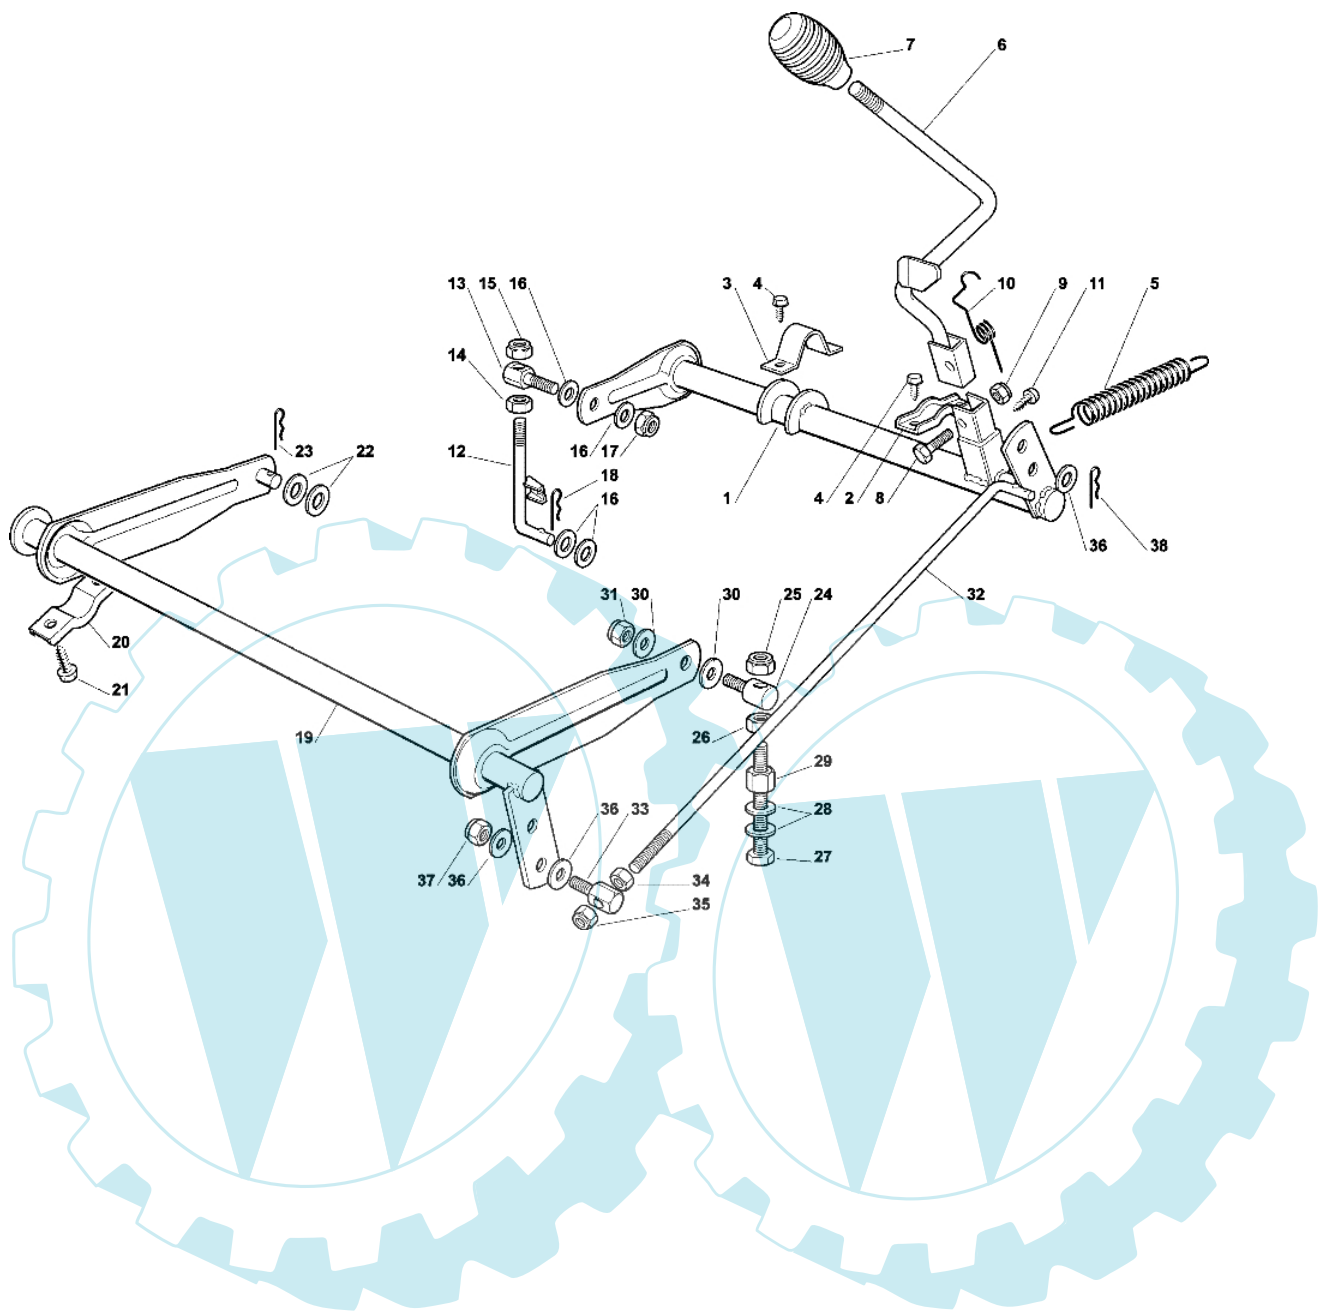

OM 63C/6,5M Cat. 2003 - Schneidwerkzeug aufhebesatz

Bild Nr.	Anz.	Teilenummer	Beschreibung	Technische Nachricht
1	1	G84001017E0	Achsschenkel	
2	1	G27546015E0	Platte	
3	1	G25547037E0	Platte	
4	4	G12729601E0	Schraube	
5	1	G27430568E0	Feder	
6	1	G84317075E0	Hebel	
7	1	G25394510E0	Griff	
8	1	G12674700E0	Schraube	
9	1	G12154510E0	Mutter	
10	1	G27430574E0	Feder	
11	1	G12731600E0	Schraube	
12	1	G84002073E0	Stange	
13	1	G25510056E0	Stift	
14	1	G12295200E0	Mutter	
15	1	G12156602E0	Mutter	
16	4	G25670008E1	Scheibe	
17	1	G12156602E0	Mutter	
18	1	G24487997E0	Federstecker	
19	1	G84001019E0	Achsschenkel	
20	2	G27546015E1	Platte	
21	4	G12731350E0	Schraube	
22	2	G25670008E1	Scheibe	
23	1	G24487997E0	Federstecker	
24	1	G25510007E1	Stift	
25	1	G12156602E0	Mutter	
26	1	G12295200E0	Mutter	
27	1	G12794970E0	Schraube	
28	2	G12521360E0	Scheibe	
29	1	G12154250E0	Mutter	
30	2	G25670008E1	Scheibe	
31	1	G12156602E0	Mutter	
32	1	G27034065E0	Stange	
33	1	G25510040E1	Stift	
34	1	G12293200E0	Mutter	
35	1	G12155000E0	Mutter	
36	3	G25670011E0	Scheibe	
37	1	G12155000E0	Mutter	
38	1	G24487997E0	Federstecker	

OM 63C/6,5M Cat. 2003 - Schneidwerkzeug (1)

Bild Nr.	Anz.	Teilenummer	Beschreibung	Technische Nachricht
1	1	G27487001E0	Kupplungsblock	
2	2	G12791200E0	Schraube	
3	2	G12154510E0	Mutter	
4	1	G27510107E0	Stift	
5	1	G25670011E0	Scheibe	
6	1	G22672152E0	Scheibe	
7	1	G12155000E0	Mutter	
8	1	G84317073E01	Hebel	
9	2	G21660100E0	Scheibe	
10	1	G24487998E0	Federstecker	
12	1	G12789020E0	Schraube	
13	1	G12154330E0	Mutter	
14	1	G84317079E0	Hebel	
15	1	G25394510E0	Griff	
16	1	G84207104E1	Kabel	
17	1	G18399065E1	Kupplung	
18	1	G27430579E0	Feder	
19	1	G22450110E0	Feder	
20	1	G12735460E0	Schraube	