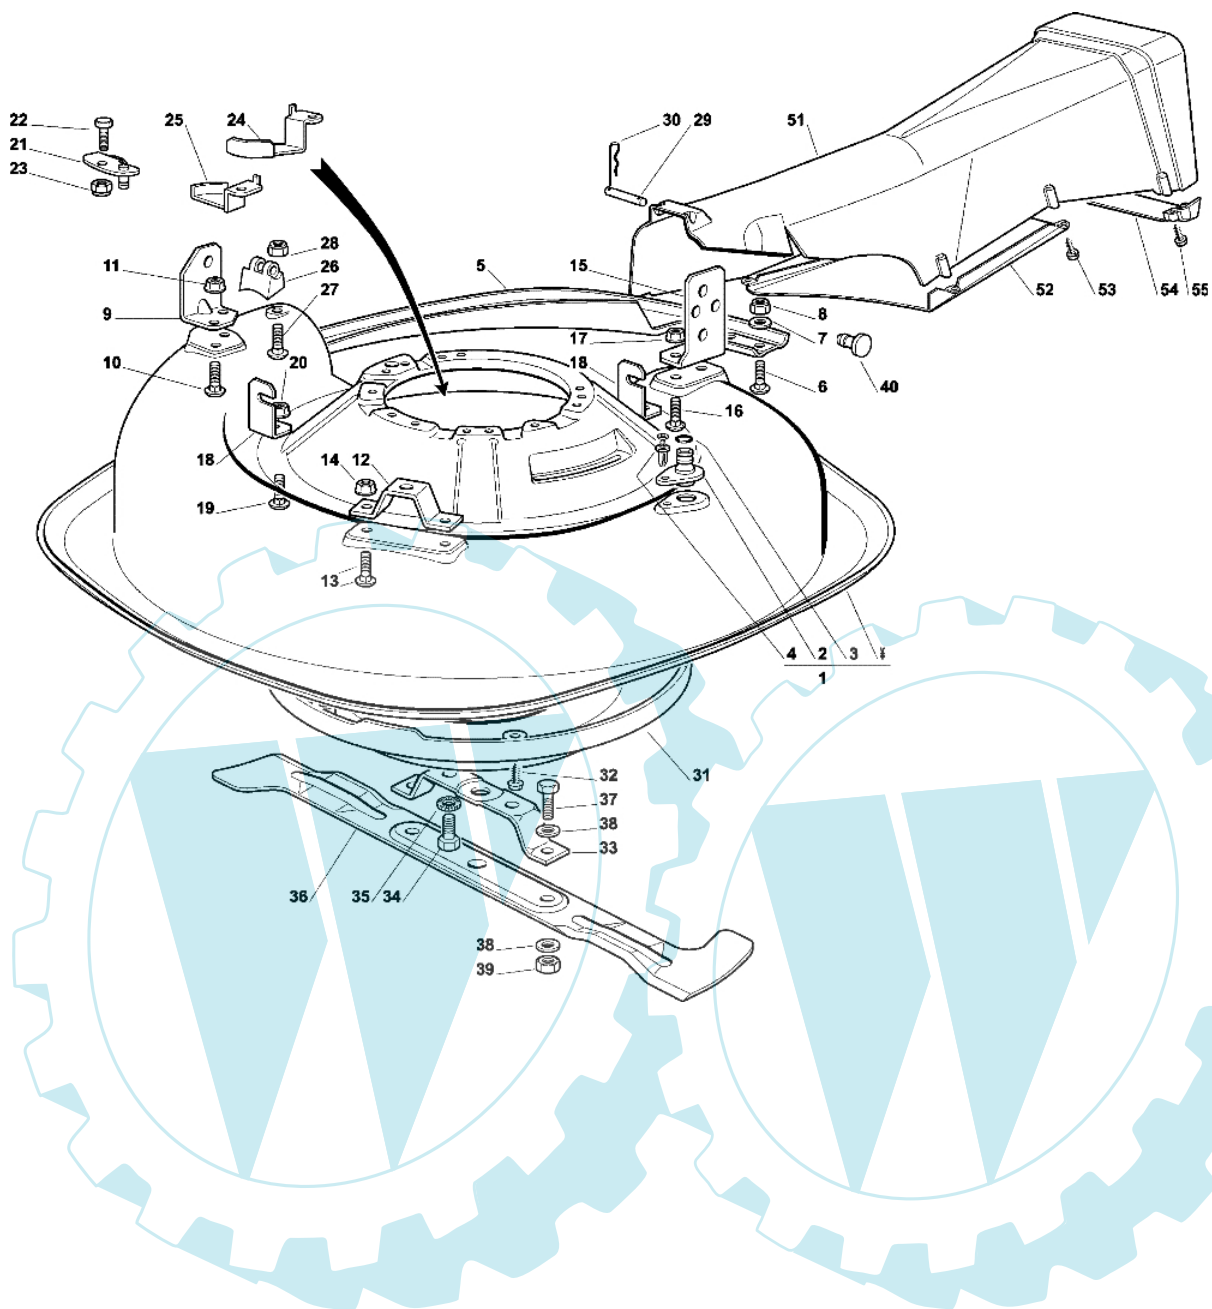

OM 63C/6,5M Cat. 2003 - Schneidwerkzeug (2)

Bild Nr.	Anz.	Teilenummer	Beschreibung	Technische Nachricht
1	1	G84564095E0	Deck	
2	1	G25033060E0	Verbindung	
3	1	G19035000E0	O-ring	
4	1	G12500030E0	Niete	
5	1	G84650103E0	Verstaerkung	
6	4	G12815200E0	Schraube	
7	4	G12521330E0	Scheibe	
8	4	G12154510E0	Mutter	
9	1	G27772119E0	Bride	
10	2	G12818690E0	Schraube	
11	2	G12293201E0	Mutter	
12	1	G27772133E0	Bride	
13	2	G12818690E0	Schraube	
14	2	G12293201E0	Mutter	
15	1	G27772127E1	Bride	
16	2	G12818690E0	Schraube	
17	2	G12293201E0	Mutter	
18	2	G27753071E0	Winkel	
19	2	G12818690E0	Schraube	
20	2	G12293201E0	Mutter	
21	1	G84545063E0	Platte	
22	1	G12792611E0	Schraube	
23	1	G12155000E0	Mutter	
24	1	G27546041E0	Platte	
25	1	G27546043E0	Platte	
26	1	G27230200E2	Haken	
27	1	G12815210E0	Schraube	
28	1	G12154510E0	Mutter	
29	1	G27510097E1	Stift	
30	2	G24487997E0	Federstecker	
31	1	G27600122E0	Schultz	
32	5	G12728530E0	Schraube	
33	1	G27787045E1	Halter	
34	2	G12794110E0	Schraube	
35	2	G12540070E0	Scheibe	
36	1	G84109504E0	Blatt	
37	2	G12793102E0	Schraube	
38	4	G12523060E0	Scheibe	
39	2	G12155010E0	Mutter	
40	1	G27275000E0	Gummi	
51	1	G27107502E0	Gehaese	
52	1	G27140053E0	Deflektor	
53	6	G12735402E0	Schraube	
54	1	G27650120E0	Verstaerkung	
55	2	G12735410E0	Schraube	

Bild Nr.	Anz.	Teilenummer	Beschreibung	Technische Nachricht
1	1	G84040123E0	Kabel	
2	1	G27722352E0	Lochkarte	
3	1	G33340033E0	Schmelzdraht	
4	1	G18450065E1	Schalter	
5	1	G18400861E0	Zwinge	
6	1	G18565351E0	Schultz	
7	1	G18210016E0	Schlüssel	
8	1	G18736111E0	Relais	
9	2	G12791213E0	Schraube	
10	2	G12292102E0	Mutter	
11	1	G27065060E0	Kabel	
12	1	G19700046E0	Schalter	
13	3	G19410606E0	Schalter	
14	1	G18120004E0	Batterie	
15	1	G27430572E0	Feder	
16	1	G18564861E1	Stecker	
17	1	G25430239E1	Feder	
18	6	G33320506E0	Kabelbefestigung	
19	1	G82180053E0	Sammlerladegeraet uk	