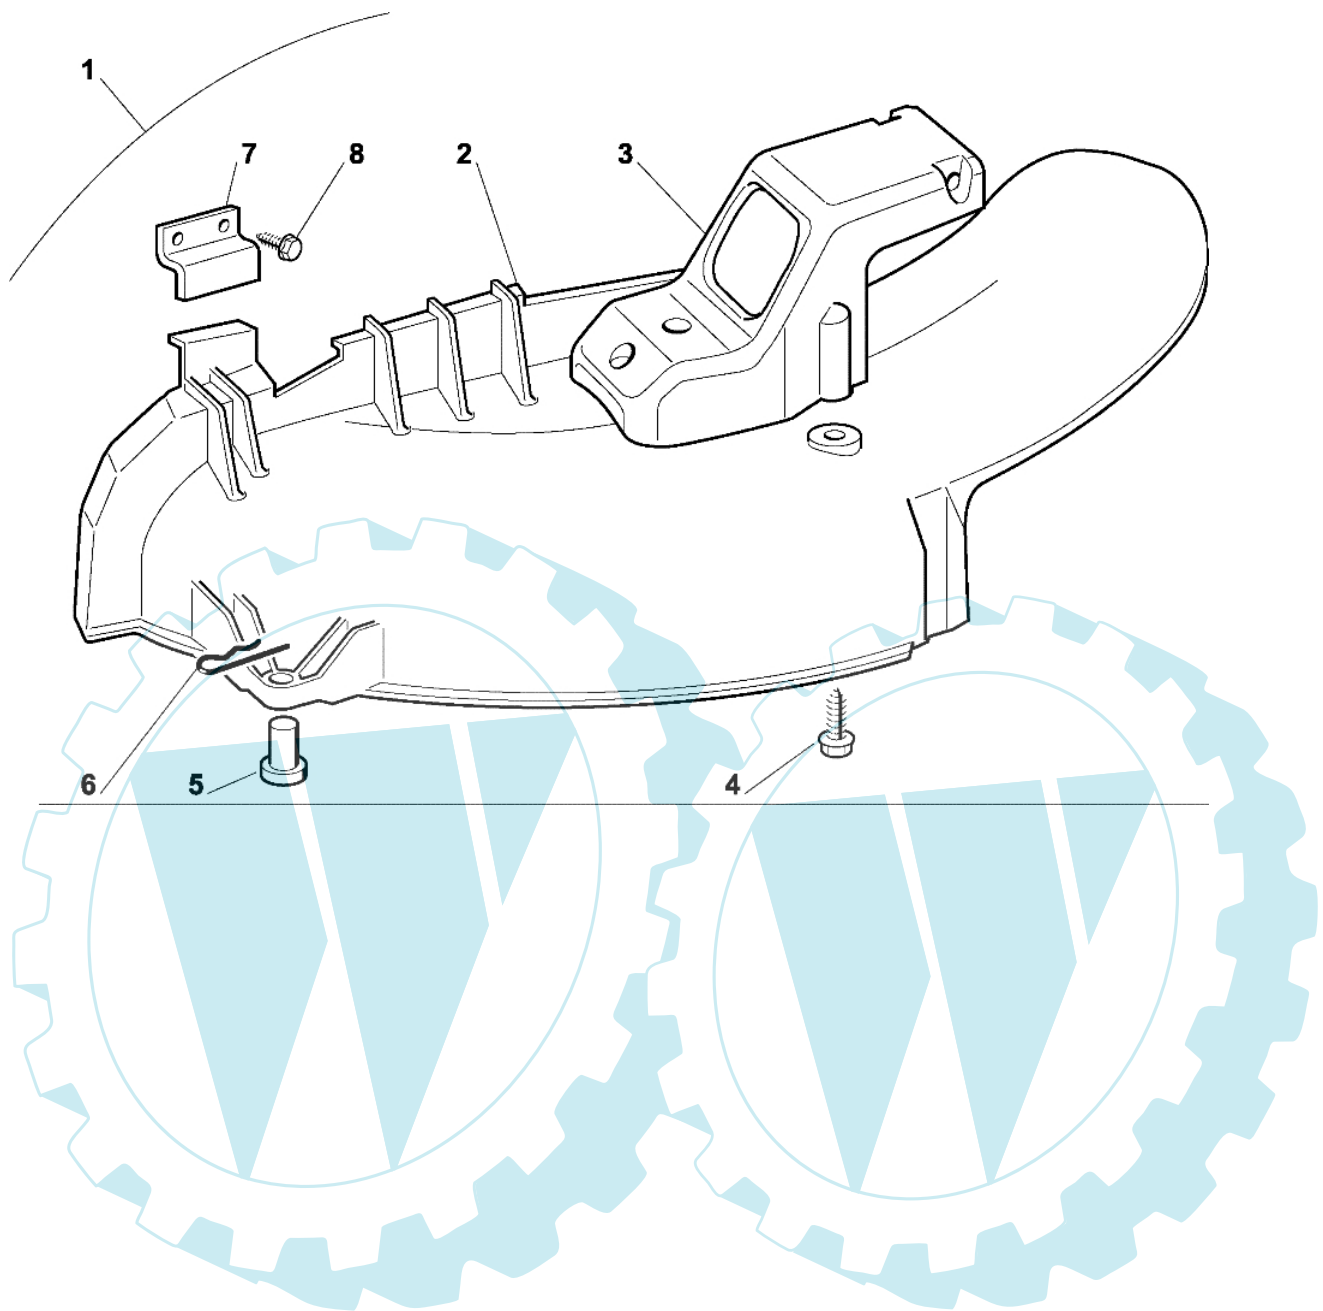

Bild Nr.	Anz.	Teilenummer	Beschreibung	Technische Nachricht
1	1	G84040123E0	Kabel	
2	1	G27722352E0	Lochkarte	
3	1	G33340033E0	Schmelzdraht	
4	1	G18450065E1	Schalter	
5	1	G18400861E0	Zwinge	
6	1	G18565351E0	Schultz	
7	1	G18210016E0	Schlüssel	
8	1	G18736111E0	Relais	
9	2	G12791213E0	Schraube	
10	2	G12292102E0	Mutter	
11	1	G27065060E0	Kabel	
12	1	G19700046E0	Schalter	
13	3	G19410606E0	Schalter	
14	1	G18120004E0	Batterie	
15	1	G27430572E0	Feder	
16	1	G18564861E1	Stecker	
17	1	G25430239E1	Feder	
18	6	G33320506E0	Kabelbefestigung	
19	1	G82180053E0	Sammlerladegeraet uk	

OM 63C/6,5M Cat. 2003 - Zubehoere nach afrage

Bild Nr.	Anz.	Teilenummer	Beschreibung	Technische Nachricht
1	1	G99900035E0	Kitmulching	
2	1	G27140052E0	Deflektor	
3	1	G27230201E0	Kern	
4	1	G12735410E0	Schraube	
5	1	G25510022E0	Stift	
6	1	G24487998E0	Federstecker	
7	1	G27772139E0	Bride	
8	2	G12735110E0	Schraube	