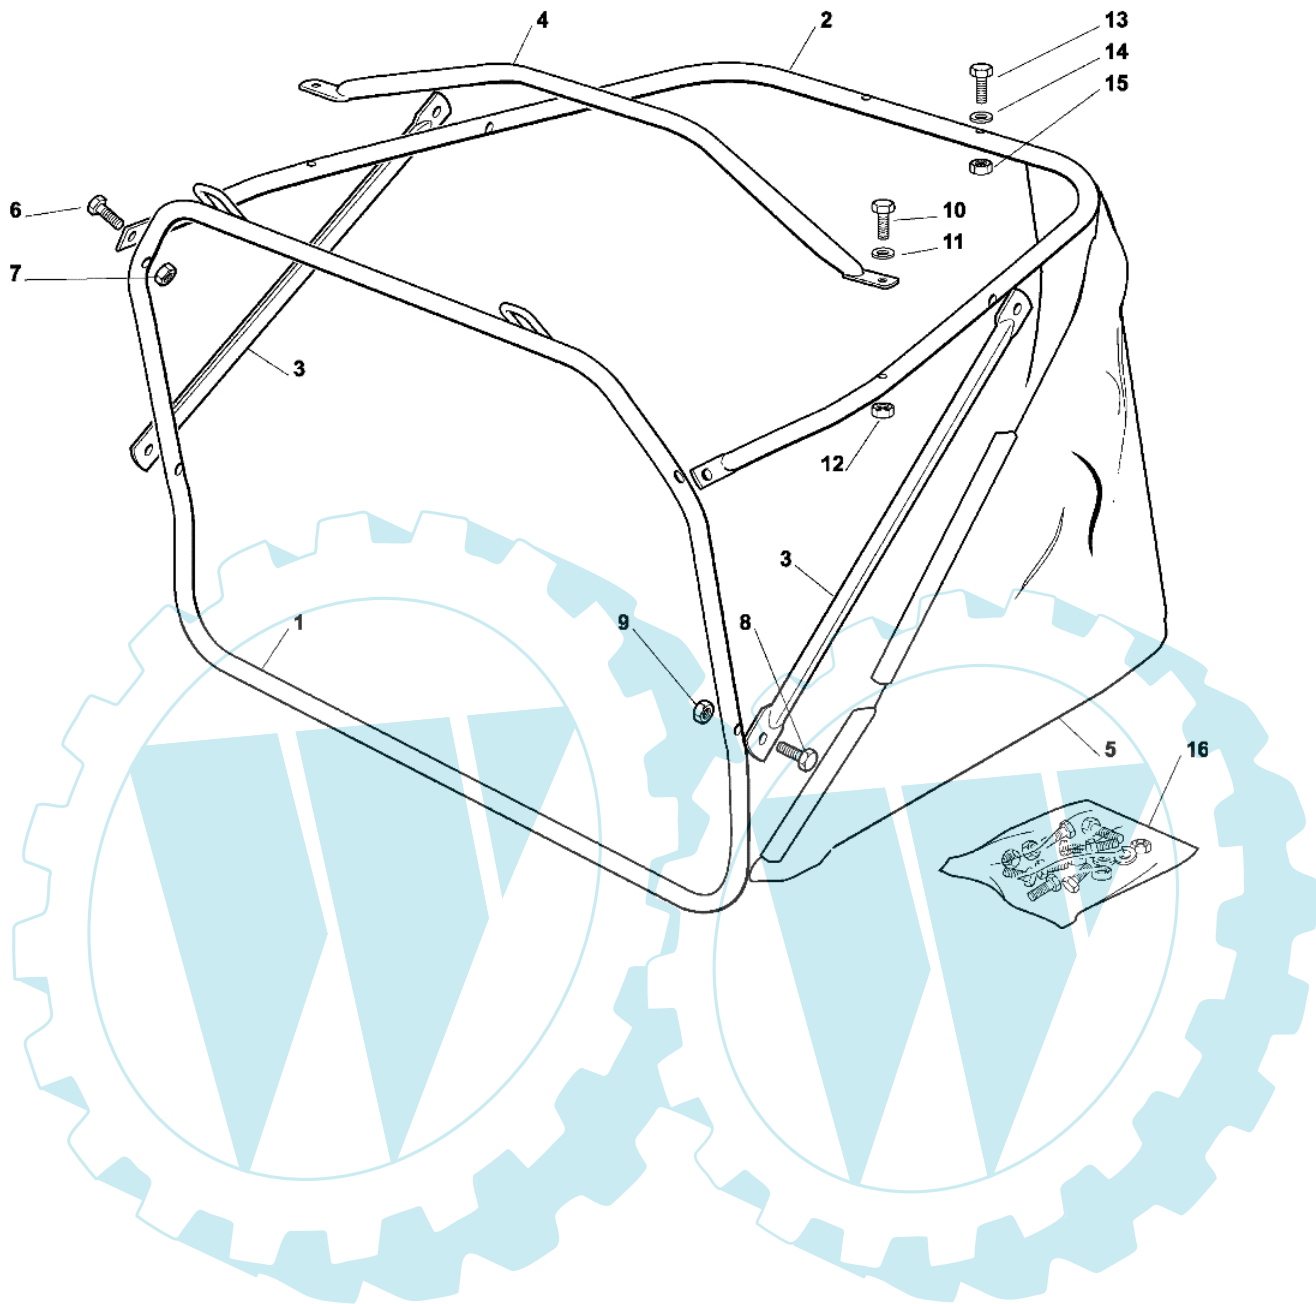

OM 63C/6,5M Cat. 2003 - Auffangsack

Bild Nr.	Anz.	Teilenummer	Beschreibung	Technische Nachricht
1	1	G84801121E0	Rahmen	
2	1	G84801119E0	Rahmen	
3	2	G27650117E0	Verstaerkung	
4	1	G84394051E0	Griff	
5	1	G84106055E0	Ersatzsack	
6	2	G12789020E0	Schraube	
7	2	G12154330E0	Mutter	
8	4	G12789020E0	Schraube	
9	4	G12154330E0	Mutter	
10	2	G12789210E0	Schraube	
11	2	G12521331E0	Scheibe	
12	2	G12154330E0	Mutter	
13	2	G12674530E0	Schraube	
14	2	G12521331E0	Scheibe	
15	2	G12154330E0	Mutter	
16	1	G84180186E0	Schraubenausrüstung