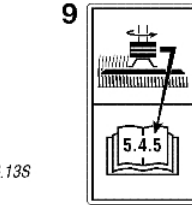

OM 63C/6,5M Cat. 2003 - Klebzettel

0246.13S

Bild Nr.	Anz.	Teilenummer	Beschreibung	Technische Nachricht
1	1	G14357428E0	Etikette	
2	1	G14356699E0	Etikette	
3	1	G14358415E0	Etikette	
5	1	G14358418E0	Etikette	
6	1	G14358460E0	Etikette	
7	1	G14358417E0	Etikette	
8	1	G14358416E0	Etikette	
9	1	G14360118E0	Etikette	