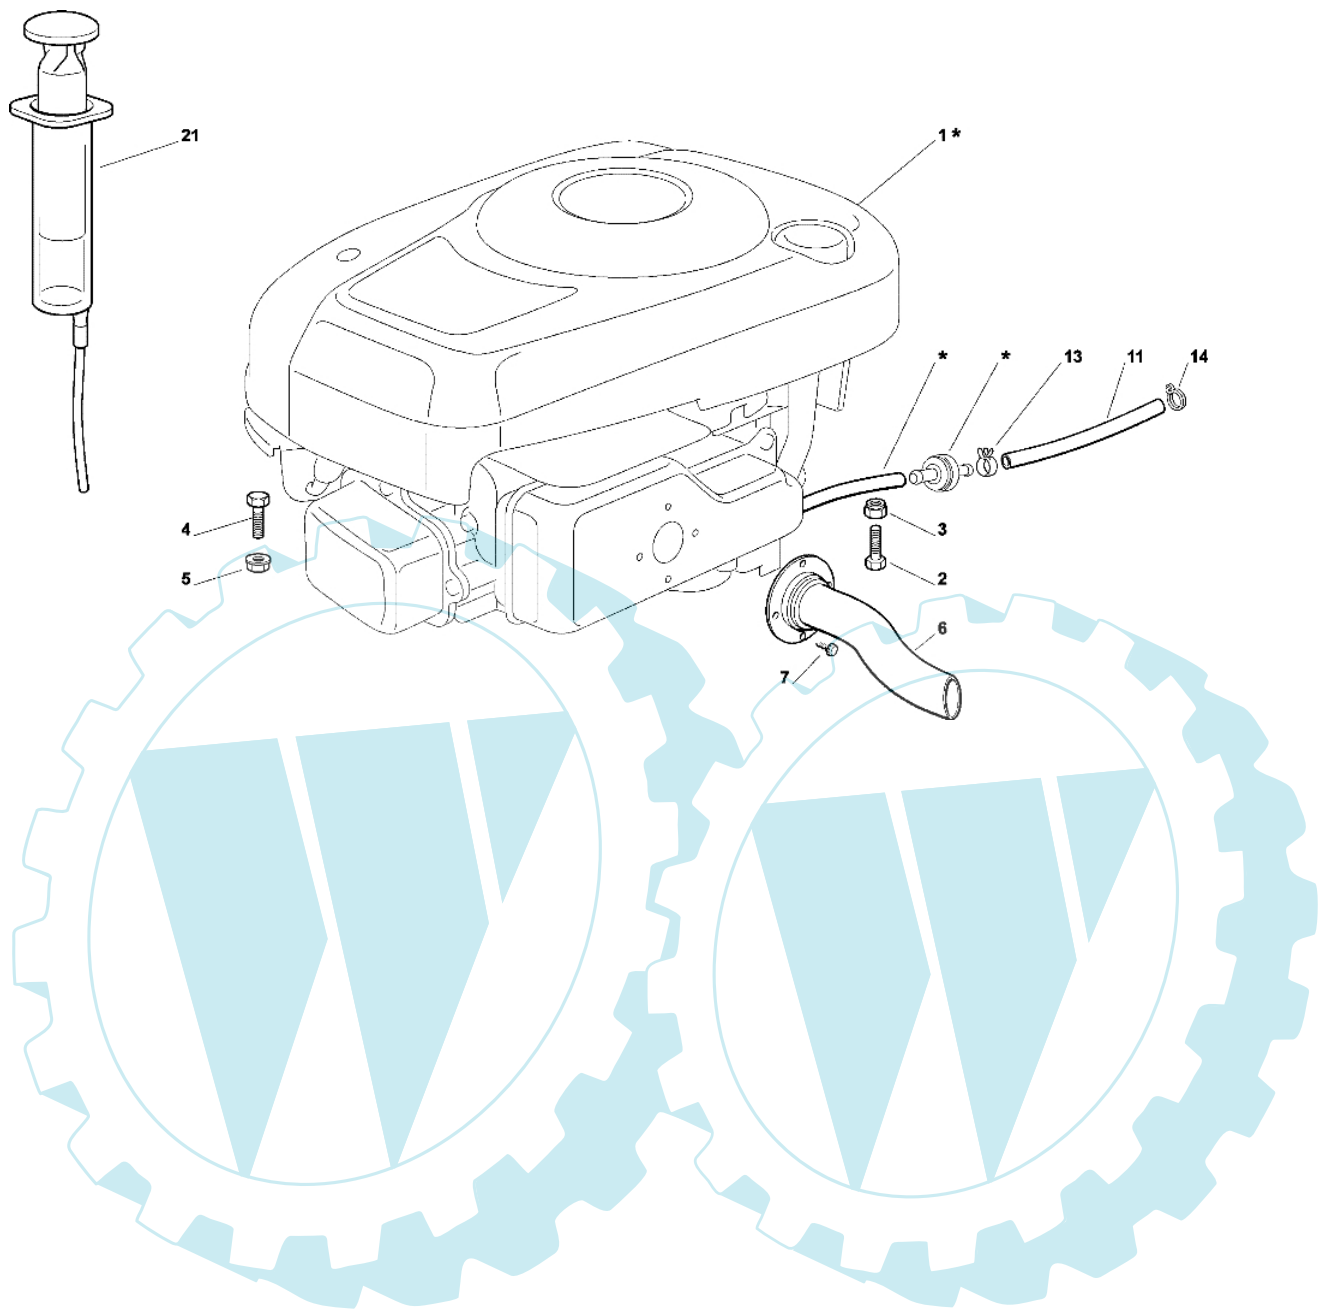

OM 63C/6,5M Cat. 2003 - Bremse und wechsel antrieb

Bild Nr.	Anz.	Teilenummer	Beschreibung	Technische Nachricht
1	1	G27500051E0	Fusshebel	
2	2	G27670054E0	Scheibe	
3	1	G12521350E0	Scheibe	
4	1	G12154210E1	Mutter	
5	1	G84503005E0	Fusshebel	
6	2	G12791200E0	Schraube	
7	1	G25110269E0	Buegeldeckel	
8	1	G84207105E0	Kabel	
9	1	G27034064E0	Stange	
10	1	G27395050E1	Griff	
11	2	G25670011E0	Scheibe	
12	1	G12155000E0	Mutter	
13	1	G27430564E0	Feder	
14	2	G12292102E0	Mutter	
15	1	G25670055E0	Scheibe	
16	1	G12523060E0	Scheibe	
31	1	G84001021E0	Achsschenkel	
32	2	G27546015E0	Platte	
33	4	G12729601E0	Schraube	
34	1	G84317071E0	Hebel	
35	1	G27430570E1	Feder	
36	1	G12674700E0	Schraube	
37	1	G12154510E0	Mutter	
38	1	G25394510E0	Griff	
39	1	G27034063E0	Stange	
40	1	G22746601E0	Gelenk	
41	1	G12155000E0	Mutter	
42	1	G24487997E0	Federstecker	

OM 63C/6,5M Cat. 2003 - Motor

Bild Nr.	Anz.	Teilenummer	Beschreibung	Technische Nachricht
1	1	-	Nicht verfügbar für diesen produkt	
2	1	G12691900E0	Schraube	
3	1	G12155000E0	Mutter	
4	2	G12691100E0	Schraube	
5	2	G12293201E0	Mutter	
6	1	G84869053E0	Rohr	
7	4	G12735111E0	Schraube	
11	1	G38780530E2	Rohr	
13	1	G18375051E1	Schelle	
14	1	G18375053E0	Schelle	
21	1	G18718000E0	Spritze	