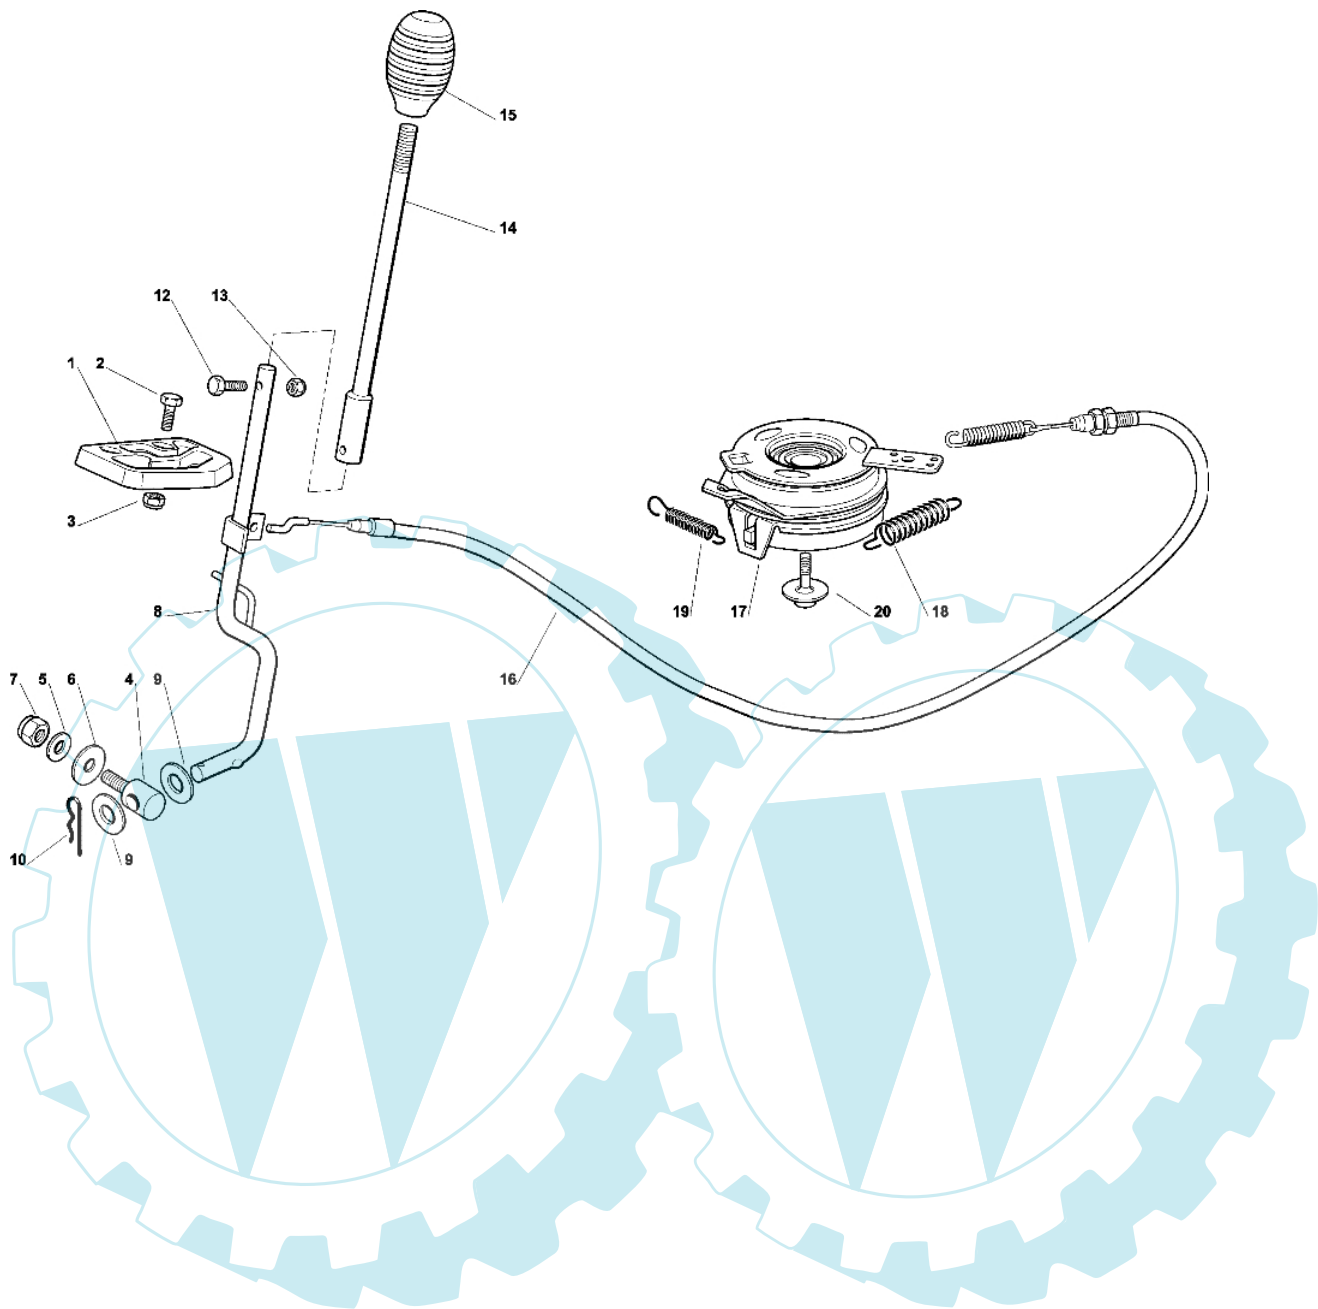

OM 63C/6,5M Cat. 2003 - Bremse und wechsel antrieb

Bild Nr.	Anz.	Teilenummer	Beschreibung	Technische Nachricht
1	1	G27500051E0	Fusshebel	
2	2	G27670054E0	Scheibe	
3	1	G12521350E0	Scheibe	
4	1	G12154210E1	Mutter	
5	1	G84503005E0	Fusshebel	
6	2	G12791200E0	Schraube	
7	1	G25110269E0	Buegeldeckel	
8	1	G84207105E0	Kabel	
9	1	G27034064E0	Stange	
10	1	G27395050E1	Griff	
11	2	G25670011E0	Scheibe	
12	1	G12155000E0	Mutter	
13	1	G27430564E0	Feder	
14	2	G12292102E0	Mutter	
15	1	G25670055E0	Scheibe	
16	1	G12523060E0	Scheibe	
31	1	G84001021E0	Achsschenkel	
32	2	G27546015E0	Platte	
33	4	G12729601E0	Schraube	
34	1	G84317071E0	Hebel	
35	1	G27430570E1	Feder	
36	1	G12674700E0	Schraube	
37	1	G12154510E0	Mutter	
38	1	G25394510E0	Griff	
39	1	G27034063E0	Stange	
40	1	G22746601E0	Gelenk	
41	1	G12155000E0	Mutter	
42	1	G24487997E0	Federstecker	

OM 63C/6,5M Cat. 2003 - Schneidwerkzeug (1)

Bild Nr.	Anz.	Teilenummer	Beschreibung	Technische Nachricht
1	1	G27487001E0	Kupplungsblock	
2	2	G12791200E0	Schraube	
3	2	G12154510E0	Mutter	
4	1	G27510107E0	Stift	
5	1	G25670011E0	Scheibe	
6	1	G22672152E0	Scheibe	
7	1	G12155000E0	Mutter	
8	1	G84317073E01	Hebel	
9	2	G21660100E0	Scheibe	
10	1	G24487998E0	Federstecker	
12	1	G12789020E0	Schraube	
13	1	G12154330E0	Mutter	
14	1	G84317079E0	Hebel	
15	1	G25394510E0	Griff	
16	1	G84207104E1	Kabel	
17	1	G18399065E1	Kupplung	
18	1	G27430579E0	Feder	
19	1	G22450110E0	Feder	
20	1	G12735460E0	Schraube	