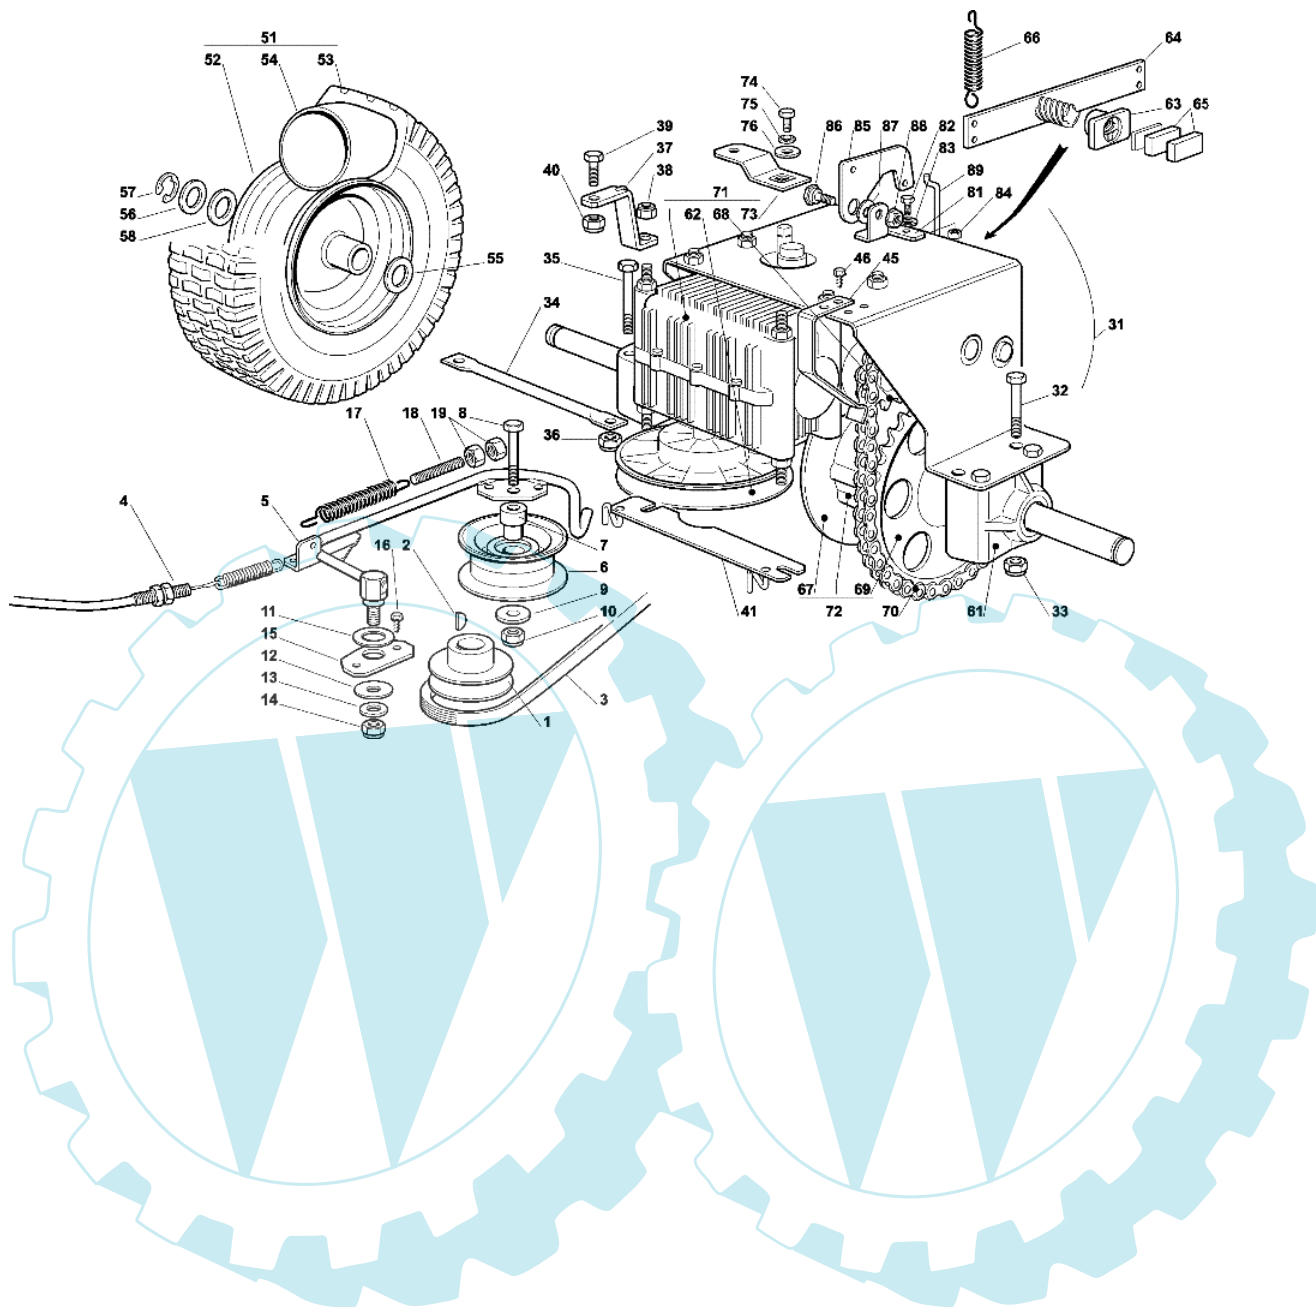

OM 63C/6,5M Cat. 2003 - Getriebe

Bild Nr.	Anz.	Teilenummer	Beschreibung	Technische Nachricht
1	1	G27604006E2	Riemenscheibe	
2	1	G12139100E0	Keil	
3	1	G35061406E0	Riemen	
4	1	G84207103E1	Kabel	
5	1	G84317077E0	Hebel	
6	1	G27604007E0	Riemenscheibe	
7	1	G27047007E0	Buchse	
8	1	G12691200E0	Schraube	
9	1	G12523070E0	Scheibe	
10	1	G12155000E0	Mutter	
11	1	G27670054E0	Scheibe	
12	1	G25670011E0	Scheibe	
13	1	G12523060E0	Scheibe	
14	1	G12155000E0	Mutter	
15	1	G27546029E0	Platte	
16	2	G12734995E0	Schraube	
17	1	G25430219E0	Feder	
18	1	G25840005E0	Spannstange	
19	2	G12293200E0	Mutter	
31	1	G18400970E1	Antriebsgehäuse	
32	3	G12692050E0	Schraube	
33	4	G12154210E1	Mutter	
34	1	G27840053E0	Verstaerkung	
35	1	G25943001E0	Schraube	
36	2	G12155000E0	Mutter	
37	2	G27650119E0	Verstaerkung	
38	2	G12155000E0	Mutter	
39	1	G12792611E0	Schraube	
40	1	G12155000E0	Mutter	
41	1	G84250051E0	Riemenfuehrung	
45	1	G84394830E0	Feder	
46	2	G12735104E0	Schraube	
51	2	G84680057E0	Rad	
52	1	G84044001E0	Vorderrad felger	
53	1	G27590055E0	Rad	
54	1	G27590057E0	Reifenschlauch	
55	4	G12520010E0	Scheibe	
56	2	G25670005E1	Scheibe	
57	2	G12001010E0	Ring	
58	2	G12521410E0	Scheibe	
61	3	G19700056E0	Buchse	
62	1	G19700050E0	Riemenscheibe	
63	1	G19700051E0	Muttergewinde	
64	1	G19700053E0	Hebel	
65	2	G19700052E0	Vergaserdekel	
66	1	G19700048E0	Feder	
67	1	G19700054E0	Schneidblatt	
68	1	G19700049E0	Ritzel	
69	1	G19700055E0	Ritzel	
70	1	G19700047E0	Kette	
71	1	G18400972E0	Getriebe	
72	1	G18400971E0	Differential	
73	1	G27315105E0	Hebel	
74	1	G12791011E0	Schraube	
75	1	G12540040E0	Scheibe	
76	1	G22680009E0	Scheibe	
81	1	G27753079E0	Winkel	
82	2	G12791200E0	Schraube	
83	2	G12523040E0	Scheibe	
84	2	G12292102E0	Mutter	
85	1	G27772145E0	Bride	
86	1	G22524970E2	Stift	
87	1	G25670011E0	Scheibe	
88	1	G12154210E1	Mutter	
89	1	G27034076E0	Stange	